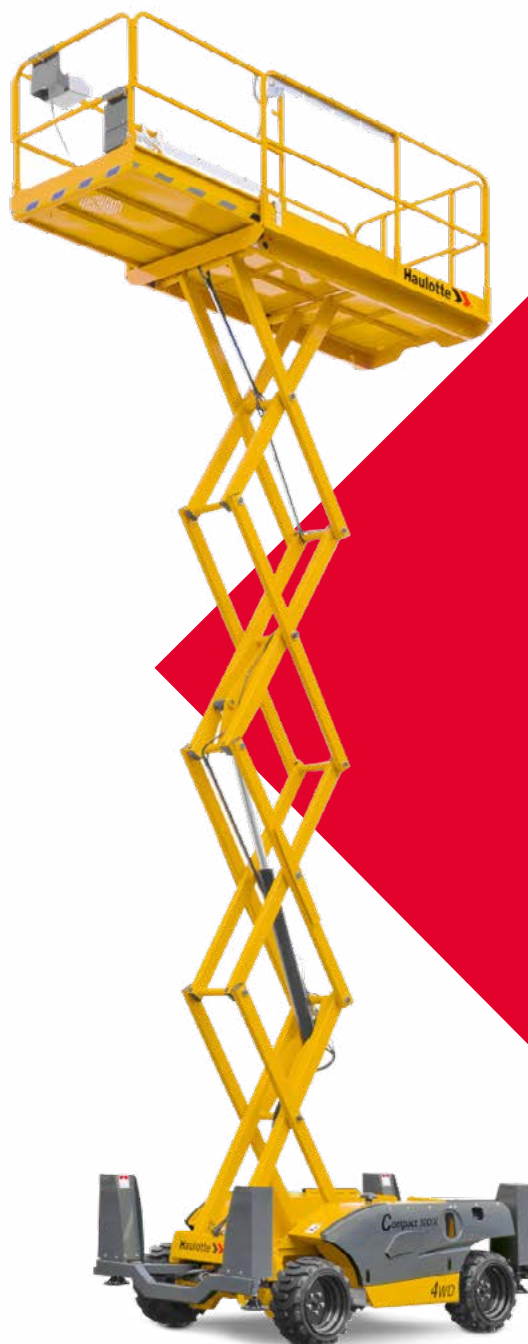

MARCA/MODELLO

# Haulotte **COMPACT 12 DX**

**DATI TECNICI**

Altezza di lavoro	12.06 m
Altezza piano di calpestio	10.06 m
Portata massima cesta (3 persone)	450 kg
Lunghezza piattaforma	2.45 m
Lunghezza piattaforma con estensione	3.7 m
Lunghezza estensione	1.2 m
Larghezza piattaforma	1.45 m
Altezza chiusa	1.7 m
Altezza a riposo	2.56 m
Larghezza piattaforma fuori tutto	1.78 m
Lunghezza piattaforma a riposo	3.17 m
Interasse	1.84 m
Velocità di traslazione	0.8 - 5.5 km/h
Altezza massima di traslazione	8.15 m
Pendenza massima superabile	40 %
Inclinazione operativa max	3 °
Tempo di salita / discesa	35 s / 51 s
Raggio minimo di sterzata - esterno	3.5 m
Pneumatici ripieni in lattice	26 x 12 - 16.5
Motore	Kubota, 18.5 kW (Stage 5 in EU)

# Haulotte **COMPACT 12 DX**

**DATI TECNICI**

Capacità serbatoio idraulico	75 l
Peso	4 110 kg
Dimensioni cestello esteso	3.7 x 1.45 m
Numero estensioni in cesta	1
Altezza da terra	28 cm
Capacità massima sull'estensione	150 kg